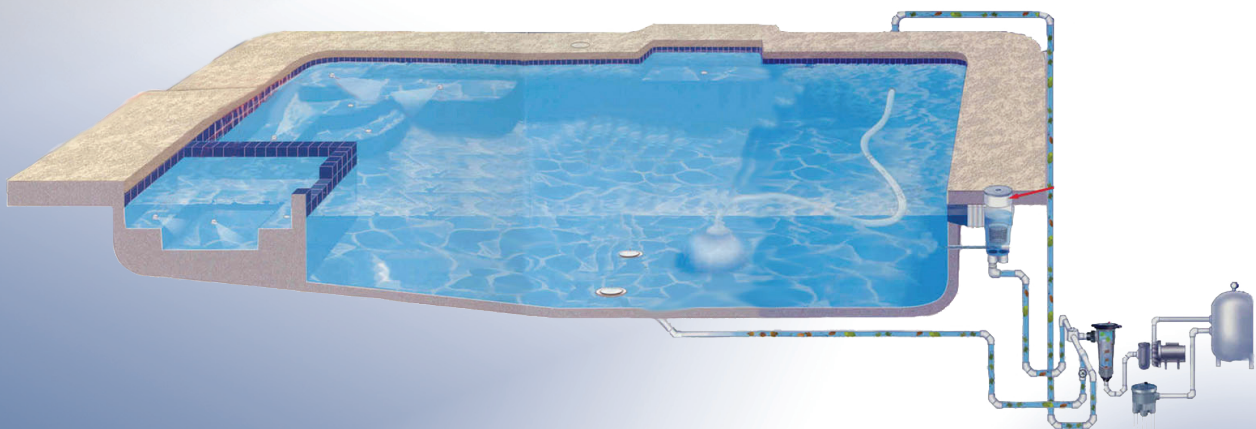

Distribuidor autorizado:

Sistema de auto limpieza Inter Clean

¿Cómo funciona Inter Clean?

El sistema "Inter Clean" es virtualmente invisible y está estratégicamente colocado y distribuido en el piso, escalones y bancas de su piscina y/o spa. La velocidad ajustable de la válvula "Inter Clean" dirige agua hacia un juego de 2 o más boquillas dentro de su piscina, las cuales arrojan un chorro de agua filtrada y tratada sobre piso y muros de su piscina. Las boquillas que fueron activadas, dirigen las basuras y suciedad en suspensión para que sea succionada y removida por dren de fondo y desnatador hacia el filtro. Posteriormente, la válvula automáticamente dirigirá agua hacia el siguiente juego de boquillas, el cual realizará la misma función. El juego de boquillas activadas previamente regresarán a nivel de piso de la piscina mientras la programación sigue rotando a las siguientes posiciones (más juegos de boquillas). Esta rotación de boquillas continuará mientras la bomba del filtro esté operando.