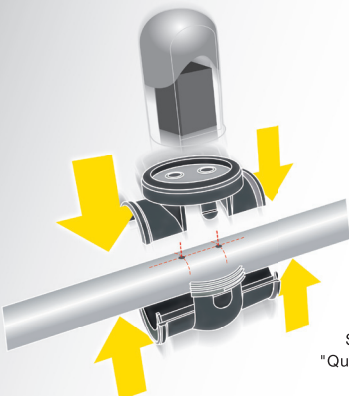

Ei®

Sin duda, el clorador salino más fácil y rápido de instalar.

INNOVACIÓN EXCLUSIVA

Sistema "Quick Fix"