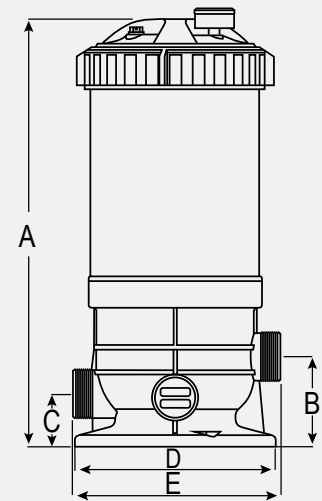

FILTRO DE CARTUCHO

INSTRUCCIONES DE OPERACION

MANTENIMIENTO

MODELO	AREA DE FILTRACION	CAUDAL	MAXIMA PRESION DE TRABAJO
912-016-A-001	2.5m ²	25 GPM	50PSI (3.5 BAR)
912-016-A-002	3.2m ²	35 GPM	
912-016-A-003	4.8m ²	50 GPM	
912-016-A-004	6.5m ²	70 GPM	

ESPECIFICACIONES

Código	Descripción	Área de filtrado m ²	Diámetro de la tubería	Caudal nominal gpm(m ³ /h)	Máxima presión de trabajo PSI (bar)
012-014-A-001	Filtro para piscina tipo cartucho para 25 GPM	2.32	1 1/2"	25(5.6)	50(3.5)
012-014-A-002	Filtro para piscina tipo cartucho para 35 GPM	3.34	1 1/2"	35(7.9)	50(3.5)
012-014-A-003	Filtro para piscina tipo cartucho para 50 GPM	4.64	1 1/2"	50(11.3)	50(3.5)
012-014-A-004	Filtro para piscina tipo cartucho para 70 GPM	6.5	1 1/2"	70(16)	50(3.5)

DIMENSIONES DEL FILTRO DE CARTUCHO

Código	Dimensiones mm (pulg.)				
	A	B	C	D	E
012-014-A-001	460(18.1)	120(4.7)	70(2.75)	266(10.5)	276(10.9)
012-014-A-002	570(22.4)	120(4.7)	70(2.75)	266(10.5)	276(10.9)
012-014-A-003	708(27.9)	120(4.7)	70(2.75)	266(10.5)	276(10.9)
012-014-A-004	809(31.8)	120(4.7)	70(2.75)	266(10.5)	276(10.9)

DIMENSIONES DEL DE CARTUCHO

Código	Caudal nominal gpm(m ³ /h)	Dimensiones mm (pulg.)	
		A	B
012-014-A-001	25(5.6)	241 (9.5)	178 (7)
012-014-A-002	35(7.9)	356 (14)	
012-014-A-003	50(11.3)	495 (19.5)	
012-014-A-004	70(16)	648 (25.5)	