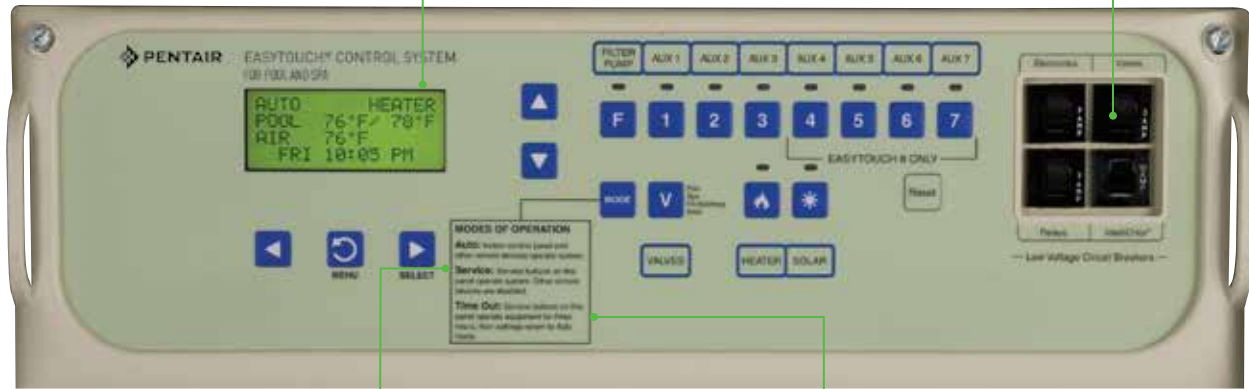

Además, los sistemas EasyTouch fijan el estándar en simpleza de operación mediante el uso de botones y gracias a sus instrucciones y pantallas claras e intuitivas.

En la actualidad, la familia del sistema EasyTouch ofrece aún más funciones, opciones y tecnología, mientras mantiene un módico precio para cualquier propietario de piscinas enterradas. También siguen siendo los sistemas más fáciles de programar y operar, todo mediante el simple uso de sus botones.

LO ÚLTIMO EN CONVENIENCIA EN CONTROLES PARA PISCINA, AL ALCANCE DE SU MANO.

Agregue un kit de interfaz ScreenLogic a su sistema EasyTouch y podrá controlar todo desde las temperaturas de la piscina o el spa, hasta los chorros de agua, la iluminación, los decorativos acuáticos y más; directamente desde su dispositivo digital Apple o Android. El interfaz ScreenLogic le brinda acceso a la operación de su piscina y spa desde casi cualquier lugar y en cualquier momento, mediante su dispositivo digital móvil iPad, iPhone, iPod touch, dispositivo Android, computadora PC o Mac. Ya sea que se encuentre del otro lado del borde de la piscina o en otro lugar del mundo, el control de su piscina nunca había sido tan sencillo.

El panel de control del sistema EasyTouch facilita la programación, mientras que la pantalla LCD le informa e instruye en cada paso

Ponga su sistema EasyTouch en la modalidad de Servicio para que le ayude con un análisis del sistema y también a solucionar problemas desde el Centro de carga; no es necesario que el personal de servicio técnico entre a su hogar

El generador IntelliChlor es el único generador de cloro a base de sal que provee una gran cantidad de información de utilidad. Los niveles de sal, limpieza de la celda, salida del desinfectante y flujo del agua pueden observarse de un vistazo.