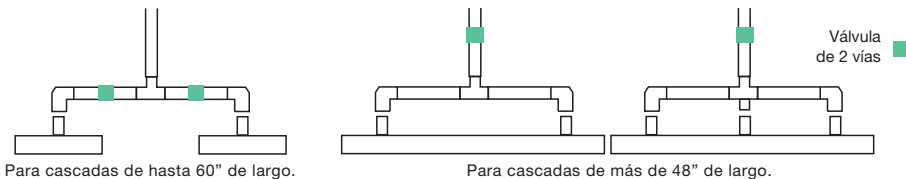

GUÍA DE INSTALACIÓN HIDRÁULICA