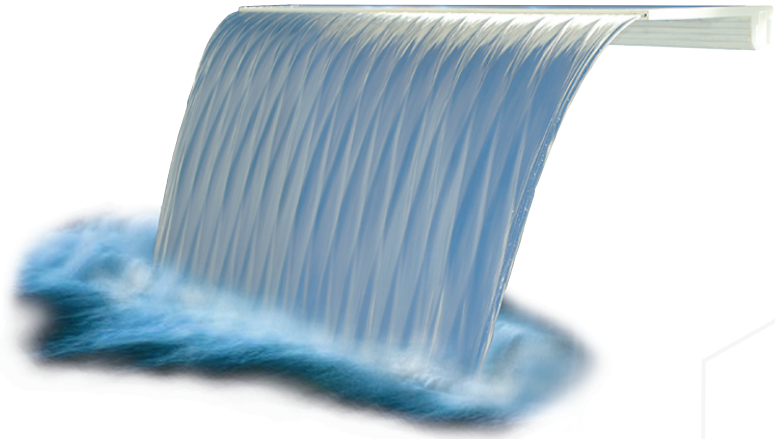

NATURAL WONDERS™

WATERFALLS

NATURAL WONDERS™

Las Cascadas Natural Wonders son una bella adición para piscinas o spas nuevas o remodeladas. Una Cascada Natural Wonders puede ser regulada desde una clara y apacible hoja de agua hasta una audaz y estruendosa fuente de agua que añade emoción y estilo a su proyecto.

CASCADA

- Picos disponibles en 1", 6", 9" & 12" pulgadas
- Puede ser cortado en curva radial
- Disponibles en blanco, gris y canela
- Opción de boca de entrada inferior ya está disponible para tamaños de hasta 48" pulgadas
- Solo requiere 1 GPM (Gallones Por Minuto) por pulgada

Notas:

- Solo deben ser usadas con agua filtrada.
- La cascada de 12" no debe estar a más de 12" por encima de la línea de agua.
- El labio de la cascada de 12" puede ser cortada en curva radial. Por favor, consulte las instrucciones incluidas con la cascada.

MEDIDAS CASCADA LABIO RECTO INTER WATER			
Código	Descripción	W (cm)	L (cm)
85-026-2026-0112	Cascada de labio gris 12"	8	31.39
85-026-2026-0124	Cascada de labio gris 24"	8	61.29
85-026-2026-0148	Cascada de labio gris 48"	8	120.29
85-026-2026-0160	Cascada de labio gris 60"	8	152.09