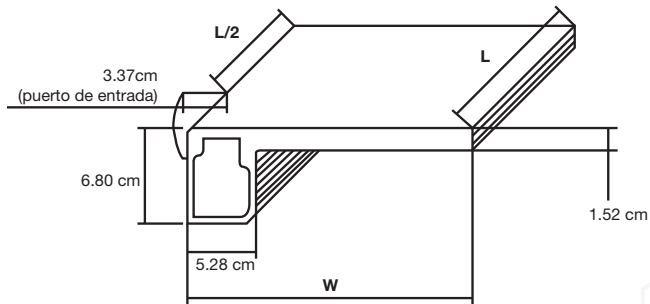

CASCADA

- Picos disponibles en 1", 6", 9" & 12" pulgadas
- Puede ser cortado en curva radial
- Disponibles en blanco, gris y canela
- Opción de boca de entrada inferior ya está disponible para tamaños de hasta 48" pulgadas
- Solo requiere 1 GPM (Gallones Por Minuto) por pulgada

Notas:

- Solo deben ser usadas con agua filtrada.
- La cascada de 12" no debe estar a más de 12" por encima de la línea de agua.
- El labio de la cascada de 12" puede ser cortada en curva radial. Por favor, consulte las instrucciones incluidas con la cascada.

MEDIDAS CASCADA LABIO RECTO INTER WATER			
Código	Descripción	W (cm)	L (cm)
85-026-2026-0112	Cascada de labio gris 12"	8	31.39
85-026-2026-0124	Cascada de labio gris 24"	8	61.29
85-026-2026-0148	Cascada de labio gris 48"	8	120.29
85-026-2026-0160	Cascada de labio gris 60"	8	152.09

GUÍA DE INSTALACIÓN HIDRÁULICA

GUÍA DE SEPARACIÓN DE ENTRADA

Para cascadas de 12" A = 16.11 cm
 Para cascadas de 24" A = 30.95 cm
 Para cascadas de 48" A = 60.80 cm

Para cascadas de 60" B = 46.35 cm & C = 59.29 cm